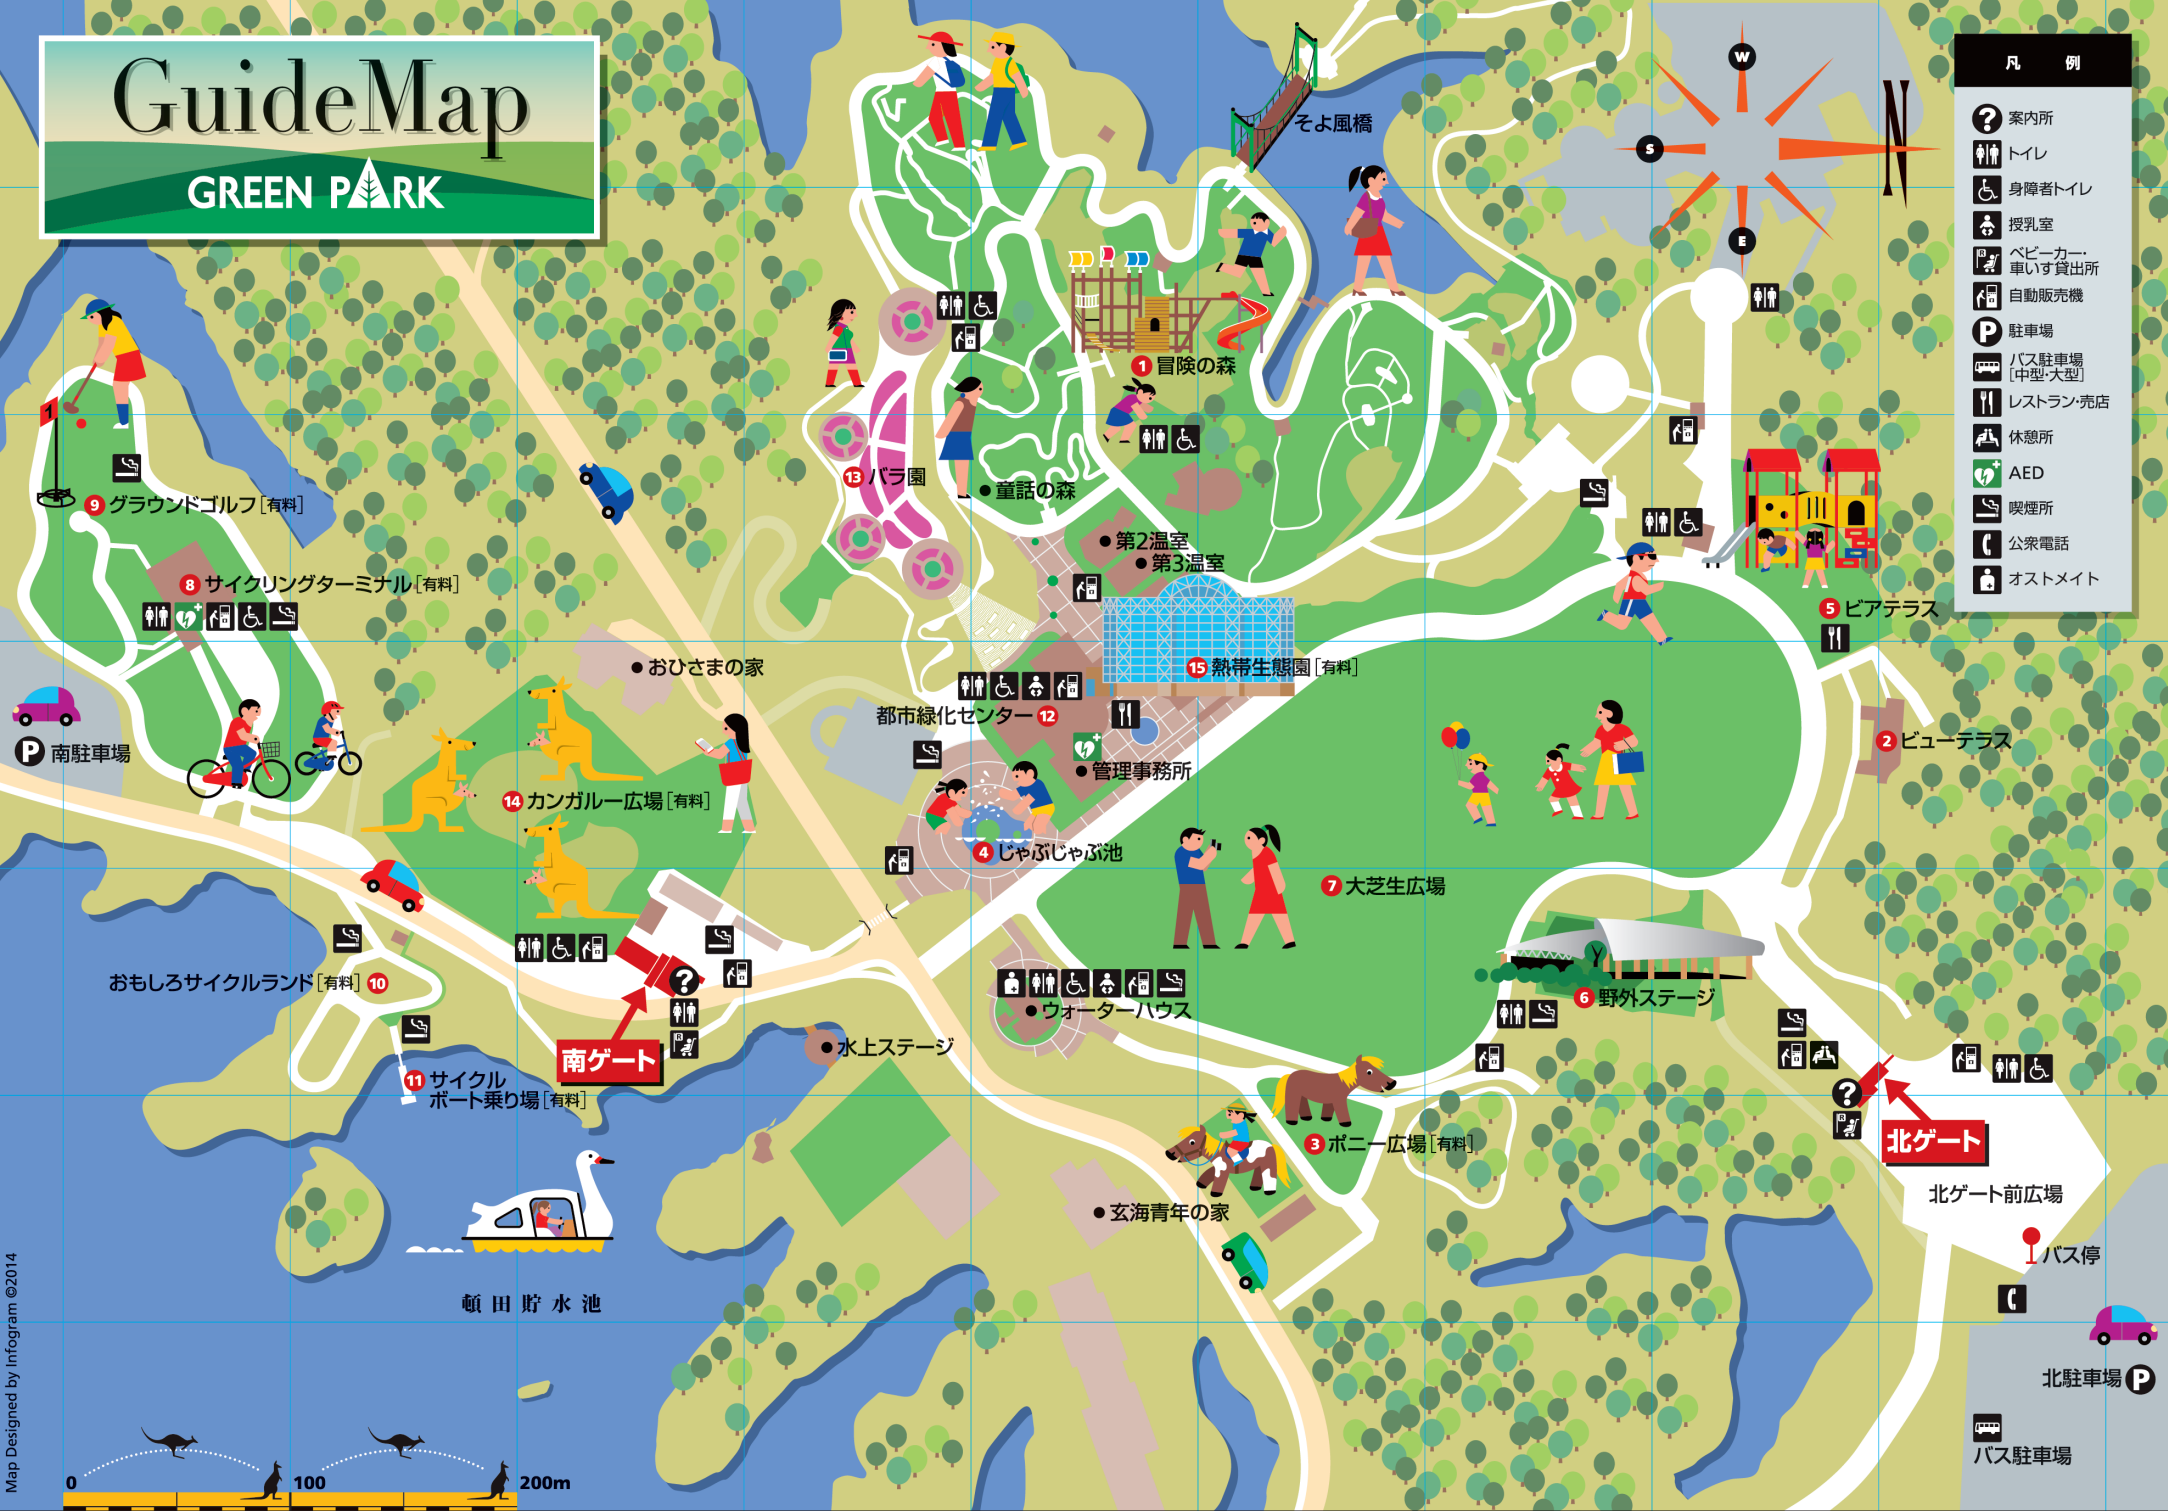

GuideMap

GREEN PARK

- 凡例
- 案内所
 - トイレ
 - 身障者トイレ
 - 授乳室
 - ベビーカー・車いす貸出所
 - 自動販売機
 - 駐車場
 - バス駐車場 [中型・大型]
 - レストラン売店
 - 休憩所
 - AED
 - 喫煙所
 - 公衆電話
 - オストメイト

9 グラウンドゴルフ [有料]

8 サイクリングターミナル [有料]

南駐車場

14 カンガルー広場 [有料]

おもしろサイクルランド [有料] 10

11 サイクルポート乗り場 [有料]

頼田貯水池

南ゲート

水上ステージ

都市緑化センター 12

4 じゃぶじゃぶ池

ウォーターハウス

玄海青年の家

7 大芝生広場

3 ポニー広場 [有料]

15 熱帯生態園 [有料]

第2温室
第3温室

1 冒険の森

● 童話の森

13 バラ園

3 ポニー広場 [有料]

6 野外ステージ

北ゲート

北ゲート前広場

バス停

北駐車場

バス駐車場